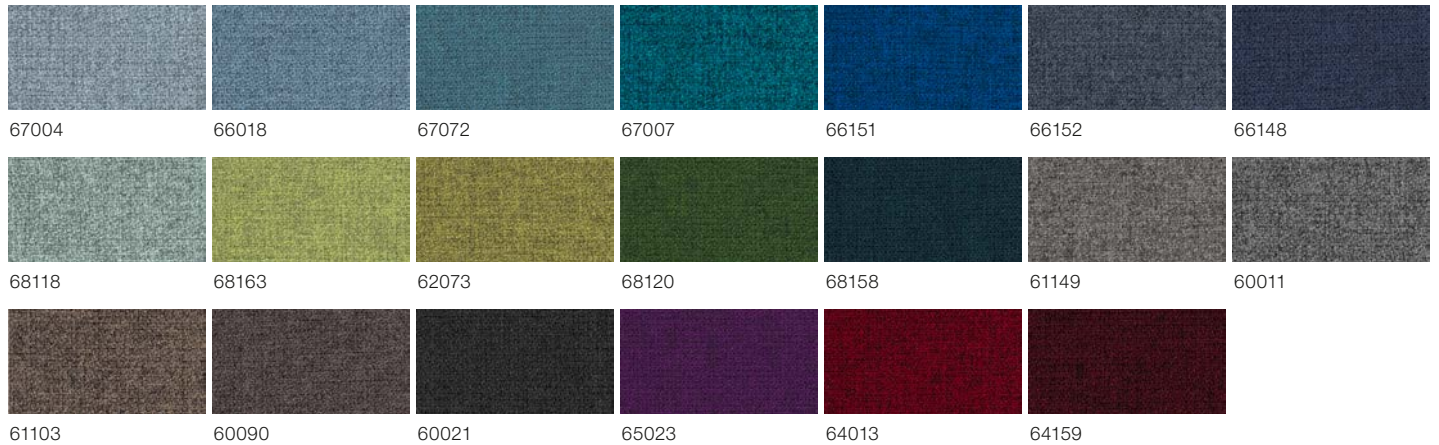

Bezüge

Stoffe

STEP

STEP MELANGE

REPLAY

TONAL

Tonal | 66184 Tonal | 66185 Tonal | 66186 Tonal | 67089 Tonal | 67090 Tonal | 61180

Tonal | 64210 Tonal | 60122 Tonal | 60123 Tonal | 60124 Tonal | 61182 Tonal | 64211

Dark Grey Grey Light Grey Light Blue Nature Petrol

Rosa Snow Taupe

Step/Step Melange + Tonal:

Gabriel®

Blazer + Era:

camira

Bezüge

Echtleder

TORERO/DICKLEDER* *Nur für folgende Produkte: Tivoli, Cremona, Cucco, Cuneo, Savona, Lamezia, Livorno

Beige

Brandy

Brown

Fango

Hasel

Karminrot

Navy

Gestellfarben

Schwarz

Chrom

Eiche